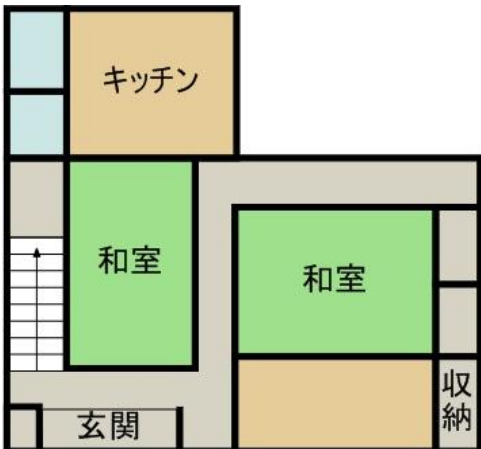

住所

広島県安芸高田市吉田町吉田

和室

[1階]

[2階]

キッチン

物件種目	売地	
価格	600万円	
土地面積	137.19㎡	建物面積 86.92㎡
間取り	5DK	
内訳	1F:和室2・応接間1・DK/2F:和室2	
構造	木造	築年数 大正43年
駐車場	要問合せ	
現況	空き家	権利所有権
地目	住宅地	勢平坦
接面	m	道路幅 m
都市計画	区 域 内	
用途地域	近隣商業地域	
建ぺい率	80	
容積率	200	
宅造規制	-	
その他	-	
設備	電気	中国電力
	ガス	プロパン
	上水道	安芸高田市役所
環境	下水道	
	雨水	
その他	学区	吉田小学校、吉田中学校
	スーパー	ユメタウン吉田店まで800m(徒歩8分)