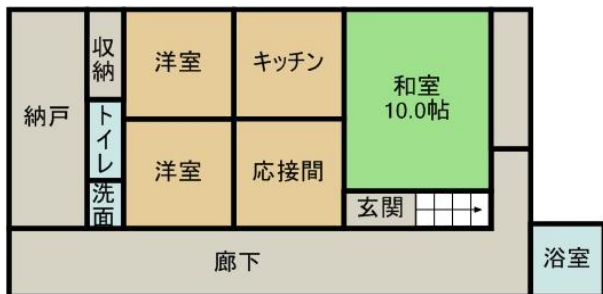

住所

広島県安芸高田市甲田町上小原

物件種目
価格

売地

450万円(付帯あり)

| | | | |
|------|-------------------------|------|--------|
| 土地面積 | 619.49㎡ | 建物面積 | 91.00㎡ |
| 間取り | 4DK | | |
| 内訳 | 1F: 洋室2・和室1・DK1/2F: 和室1 | | |
| 構造 | 木造瓦葺 | 築年数 | 大正10年 |
| 駐車場 | あり | | |
| 現況 | 空き家 | 権利 | 所有権 |
| 地目 | 住宅地 | 地勢 | 平坦 |
| 接面 | 北西6.15m | 道路幅 | 4.6m |

| | | | |
|------|---|---|----|
| 都市計画 | 区 | 域 | 外 |
| 用途地域 | 指 | 定 | なし |
| 建ぺい率 | - | | |
| 容積率 | - | | |
| 宅造規制 | - | | |
| その他 | - | | |

[1F]

[2F]

| | | |
|-----|------|------------------|
| 設備 | 電気 | 中国電力 |
| | ガス | プロパン |
| | 上水道 | 市役所 |
| | 下水道 | 汲み取り |
| 環境 | 雨水 | - |
| | 学区 | 小田小学校、甲田中学校 |
| その他 | スーパー | パルパまで 6.4 km |
| | その他 | JR芸備「吉田口」まで徒歩27分 |